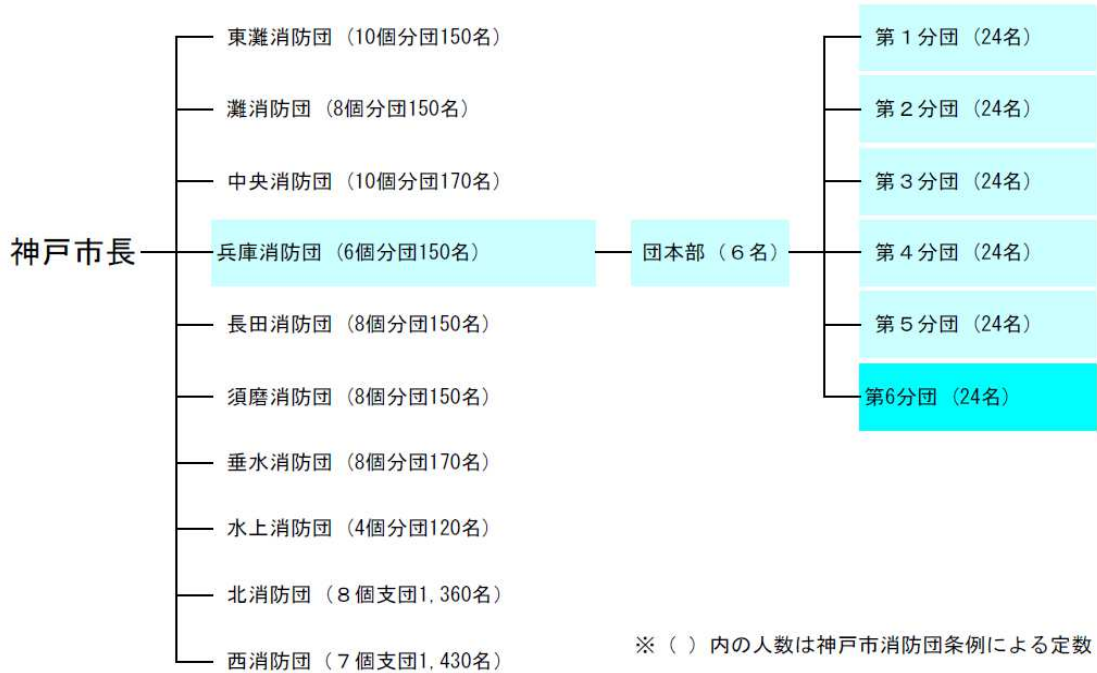

兵庫消防団第6分団のご紹介（その1）

神戸市には各消防署管轄区域ごとに消防団が設置されています。兵庫区(兵庫消防署管内)を管轄区域として、兵庫消防団があります。兵庫消防団の組織は下図の通りです。

兵庫消防団は6個分団に分かれていて、それぞれ担当地域を持っています。おおむね北から第1分団、第2分団と続き、最南部を担当するのが第6分団です。その担当地域は兵庫・新川運河と瀬戸内海に囲まれた地域（吉田中学校区）です。

上の図は第6分団の担当区域と詰所の所在地です。詰所はウイングスタジアムの西側の

 (消防団の徽章) の位置にあります。